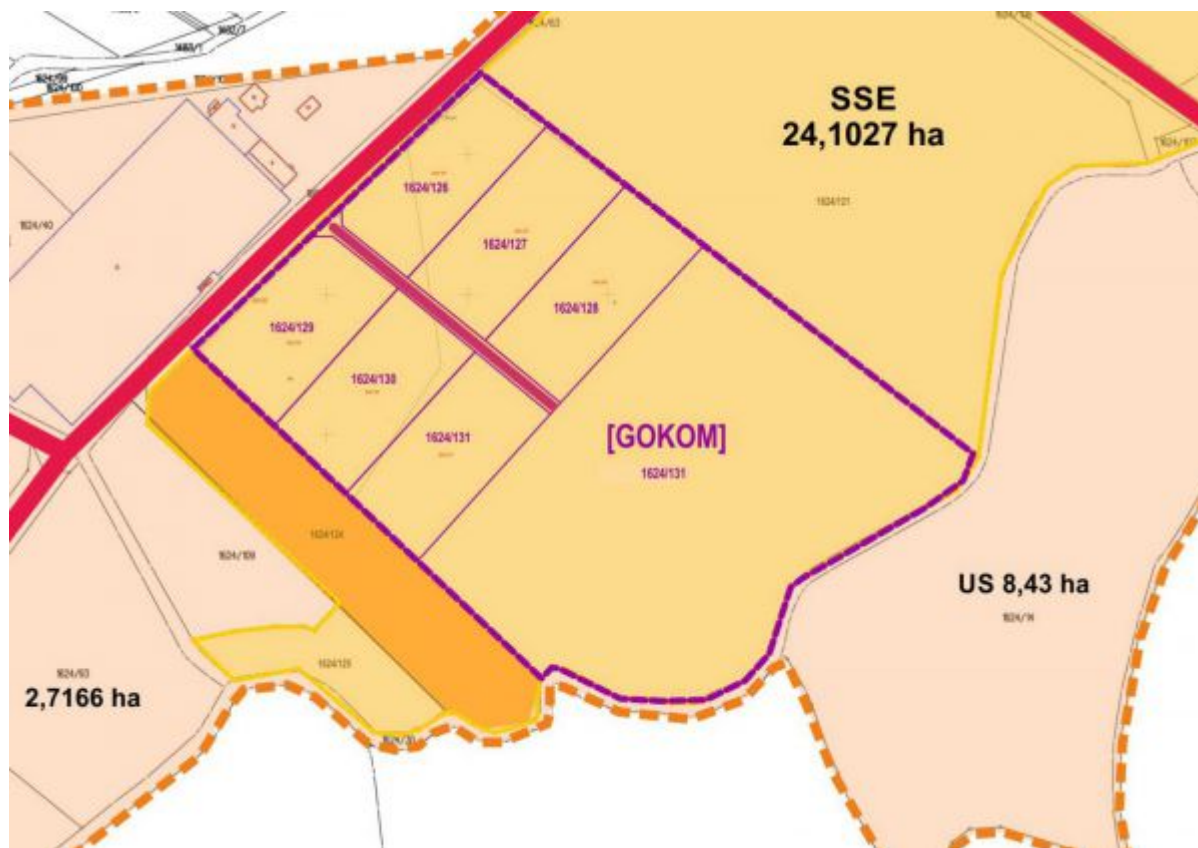

Licytacja nieruchomości na sprzedaż

Gospodarka Komunalna Sp. z o.o. ogłasza licytację na sprzedaż nieruchomości położonych w obrębie Boguchwała, gmina Boguchwała w obszarze Specjalnej Strefy Ekonomicznej EURO-PARK Mielec

- Licytacja nieruchomości w boguchwałskiej SSE